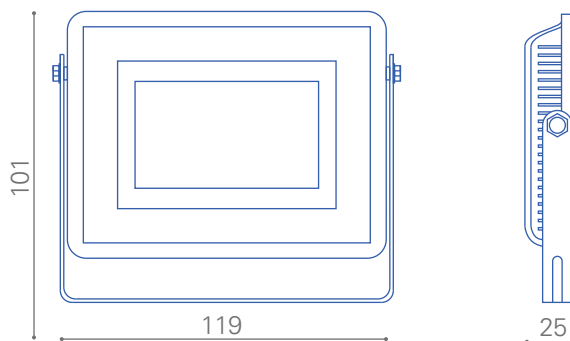

Disipador de temperatura

Dimensiones en milímetros

Proporcionalidad lumínica

Montaje múltiple

Único color de cuerpo

Dimensiones reducidas

Tecnología LED

Compacto

Características generales

Iluminación_ uniforme

Material_ aluminio y vidrio templado

Tipo de led_ 2835 SMD

Flujo luminoso_ 1000 lm.

Ángulo_ 100°

Color del cuerpo_ negro

Vida útil_ 40.000hrs.